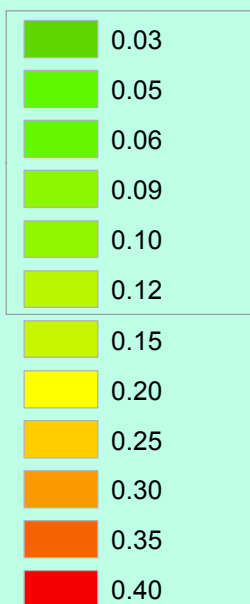

КАРТА СЕИЗМИЧКОГ ХАЗАРДА РЕПУБЛИКЕ СРБИЈЕ

Хазард изражен у јединицама гравитационог убрзања [g]
Повратни период 95 година

РЕПУБЛИЧКИ СЕИЗМОЛОШКИ ЗАВОД

Мерна јединица: Максимално хоризонтално убрзање на тлу типа А ($V_{s,30} > 800\text{m/s}$)

Поватни период: 95 година

Вероватноћа прекорачења: 10% у 10 година

Израђено: 2018

Убрзање [g]

Координатни систем: WGS84 UTM Zone 34N